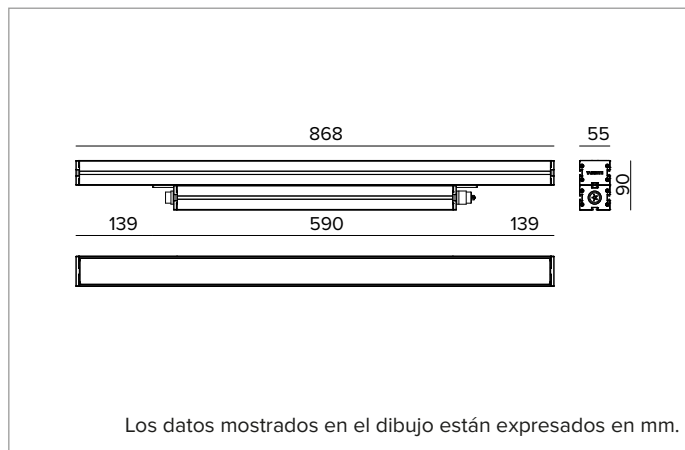

## E0523FFL822ELBA | JEDI NOVA 55 Proyector Proyector lineal orientable de LED

	2200K	H(m)	D(m)	E <sub>max</sub> (lx)
	Ra80		31°	
	Fixture Power	52W	1	0.56
	Source Flux	5919lm	2	1.12
	Fixture Flux	4452lm	3	1.67
	Efficacy	85lm/W	4	2.23
TS2062	I <sub>max</sub> =2043cd/klm	I <sub>max</sub>	12093cd	5
			2.79	484

### CARACTERÍSTICAS MECÁNICAS

Cuerpo de aluminio extruido anodizado 15µ. Pantalla plana de cristal extra claro de 5mm de espesor. Cuerpo de la luminaria orientable respecto a la superficie de instalación mediante estribos accesorios.  
**Color y acabado:** Anodización, negro  
**Dimensiones:** L=868mm  
**Peso:** 4,4Kg  
**Versión:** STANDARD  
**Grado de protección:** IP66,IP67,IP68,IP69  
**Resistencia mecánica:** IK07